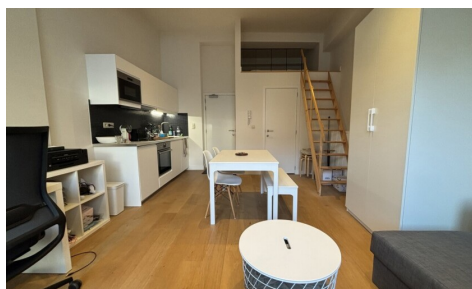

Aantal slaapkamers: 1

Aantal badkamers: 1

Bew. opp.: 21m²

Buurt: centraal

Type verwarming: gas

OMSCHRIJVING

****Prachtig bemeubelde studio met tuin****

We bieden u met veel plezier deze lichtrijke bemeubelde studio aan gelegen in de Frederik Lintstraat, binnen de ring van Leuven. Het gebouw ligt op een ideale locatie, namelijk in de buurt van verschillende supermarkten, campussen, het bruisende centrum en nog zo veel meer. De studio zelf is gelegen op de gelijkvloerse verdieping aan de achterzijde van het gebouw, wat zorgt voor pure rust. Een absolute voltreffer is de prachtig aangelegde tuin met terras.