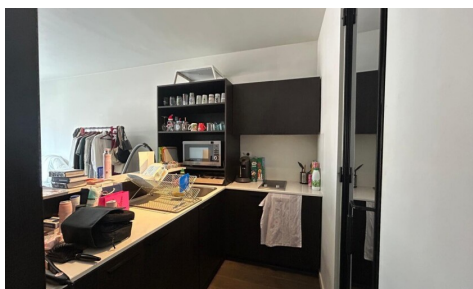

TE HUUR - STUDIO

Tervuursestraat 117 B0203, 3000 Leuven

€ 815

Ref. 7636105

Aantal slaapkamers: 1

Aantal badkamers: 1

Buurt: stadskern

EPC: 115kwh/m²/j

Type verwarming: gas