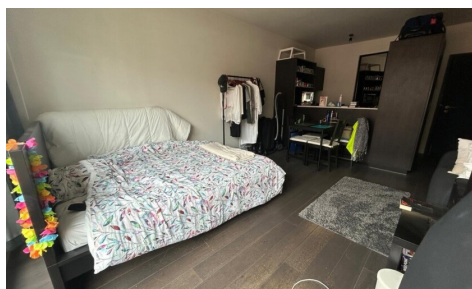

Aantal slaapkamers: 1

Aantal badkamers: 1

Buurt: stadskern

EPC: 115kwh/m²/j

Type verwarming: gas

OMSCHRIJVING

****ACADEMIEJAAR 2026-2027 - ENKEL STUDENTEN****

Residentie Monte Domus is gelegen aan de Leuvense befaamde ziekenhuis omgeving en dit een uiterst gunstige locatie. Deze residentie is geschikt voor studenten op zoek naar een comfortabele thuis. Niet alleen de strategische ligging van het pand is een troef maar ook de faciliteiten in de nabijheid zijn mooi meegenomen. Supermarkten, scholen, campussen, openbaar vervoer, Gasthuisberg, apotheek, parken, kruidtuin... op wandel/ fietsafstand.

Deze studio bevindt zich op de tweede verdieping en beschikt over een ingerichte keuken en geïnstalleerde badkamer.

Wees er snel bij! Wenst u graag eens te komen kijken? Plan dan vandaag nog een bezoek in!
verhuur@connect-immo.be of 0470 59 65 44