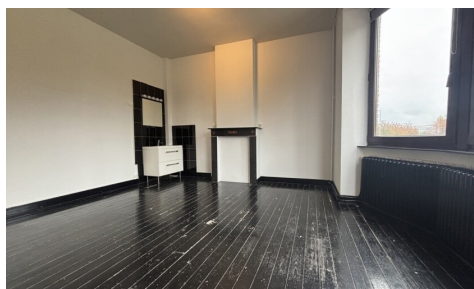

Aantal slaapkamers: 1

Bew. opp.: 14m²

EPC: 242kwh/m²/j

Aantal badkamers: 1

Buurt: stadskern

OMSCHRIJVING

NU BESCHIKBAAR - ACADEMIEJAAR 2025-2026

Onbemeubelde kamer met gedeeld sanitair en gedeelde keuken beschikbaar op de Naamsevest in Leuven!
Ideaal gelegen nabij tal van campussen en alle voorzieningen.

Huurgarantie: 2 maanden

GEBOUW

Bewoonbare oppervlakte: 14,00 m²

Aantal gevels: 2

Staat: Goede staat

Verdiep: 1

COMFORT

Gemeubeld: Nee