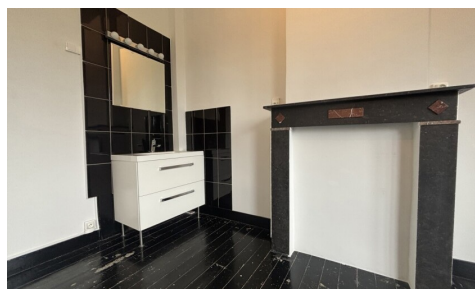

Aantal slaapkamers: 1

Bew. opp.: 14m²

EPC: 242kwh/m²/j

Aantal badkamers: 1

Buurt: stadskern

OMSCHRIJVING

NU BESCHIKBAAR - ACADEMIEJAAR 2025-2026

Onbemeubelde kamer met gedeeld sanitair en gedeelde keuken beschikbaar op de Naamsevest in Leuven!
Ideaal gelegen nabij tal van campussen en alle voorzieningen.

Huurgarantie: 2 maanden

GEBOUW

Bewoonbare oppervlakte: 14,00 m²

Aantal gevels: 2

Staat: Goede staat

Verdiep: 1

COMFORT

Gemeubeld: Nee