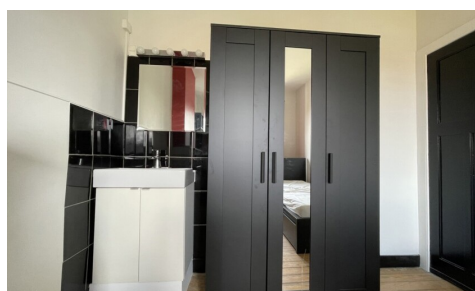

## TE HUUR - STUDENTENKAMER

€ 380

Naamsevest 160 B0201, 3000 Leuven

Ref. 5576702

Aantal slaapkamers: 1

Bew. opp.: 12m<sup>2</sup>

EPC: 242kwh/m<sup>2</sup>/j

Aantal badkamers: 1

## 8NU BESCHIKBAAR - ACADEMIEJAAR 2024-2025 - ENKEL STUDENTEN

Kamer met gedeeld sanitair en gedeelde keuken beschikbaar op de Naamsevest in Leuven! Ideaal gelegen nabij tal van campussen en alle voorzieningen.

## AVAILABLE NOW - ACADEMIC YEAR 2024-2025 - STUDENTS ONLY

Room with shared sanitary facilities and shared kitchen available at Naamsevest in Leuven! Ideally located near numerous campuses and all amenities.