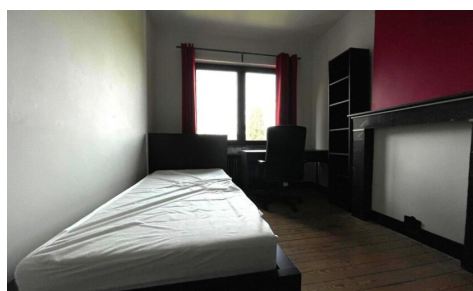

## TE HUUR - STUDENTENKAMER

€ 380

Naamsevest 160 B0201, 3000 Leuven

Ref. 5576702

Aantal slaapkamers: 1

Bew. opp.: 12m<sup>2</sup>

EPC: 242kwh/m<sup>2</sup>/j

Aantal badkamers: 1

## 8NU BESCHIKBAAR - ACADEMIEJAAR 2024-2025 - ENKEL STUDENTEN

Kamer met gedeeld sanitair en gedeelde keuken beschikbaar op de Naamsevest in Leuven! Ideaal gelegen nabij tal van campussen en alle voorzieningen.

## AVAILABLE NOW - ACADEMIC YEAR 2024-2025 - STUDENTS ONLY

Room with shared sanitary facilities and shared kitchen available at Naamsevest in Leuven! Ideally located near numerous campuses and all amenities.