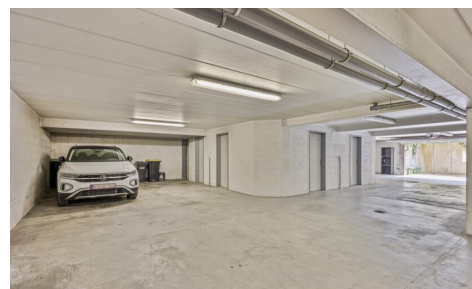

TE KOOP - BINNENSTAANPLAATS

€ 19.000

Blandenstraat 179, 3053 Haasrode

Ref. 7668407

Beschikbaarheid: mits
inachtneming huurders