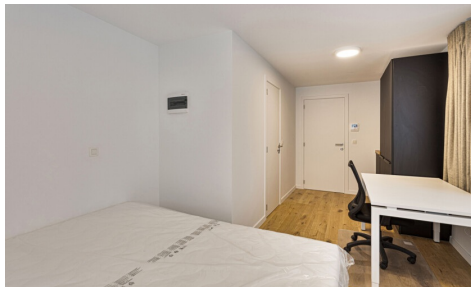

BEDROOM

From € 199.000

Parijsstraat 61, 3000 Leuven

Ref. 5989743